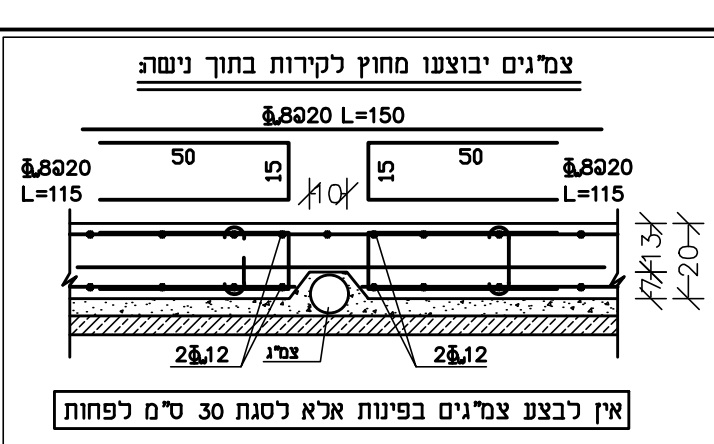

פרם חיבור קווצים בין פודסם לקיר בטון