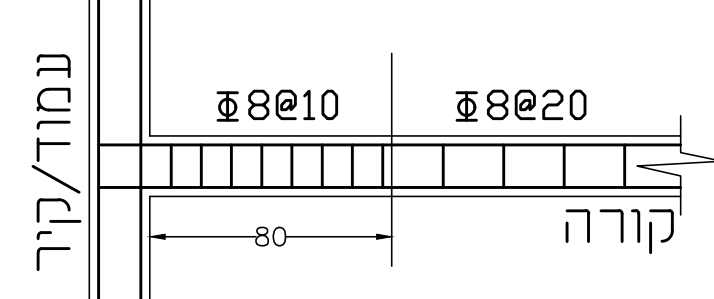

9274-500

לעיון בלבד-לא לביצוע

פרם חישוקים להקשחת צומת