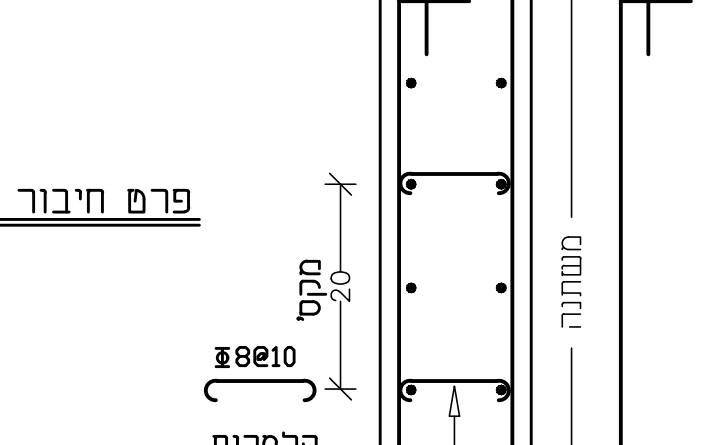

שם הקובץ:	K-HAR TOV
אדריכלות:	-
לעיון:	למכרז
טורמום:	אסתי ע
רח טוב	בית ספר -
6	תוכנית פרטים כלליים
1 : 50	
1 : 20	
1 : 10	

9274-500

לעיון בלבד-לא לביצוע

פרם חישוקים להקשחת צומת

פרם חיבור קווצים בין פודסם לקיר בטון