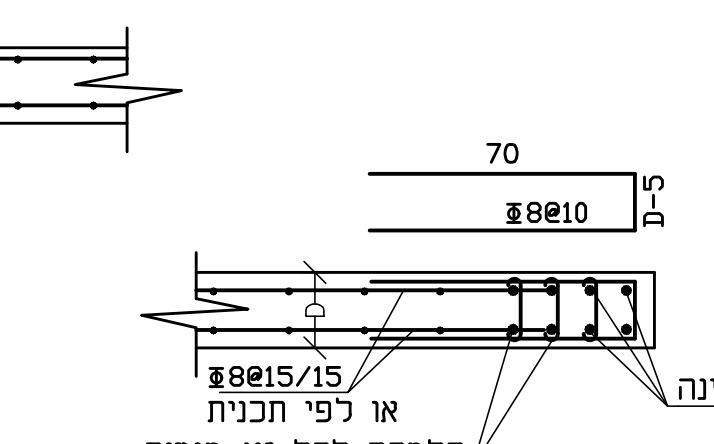

פרם קיר/קצה קיר 1:20