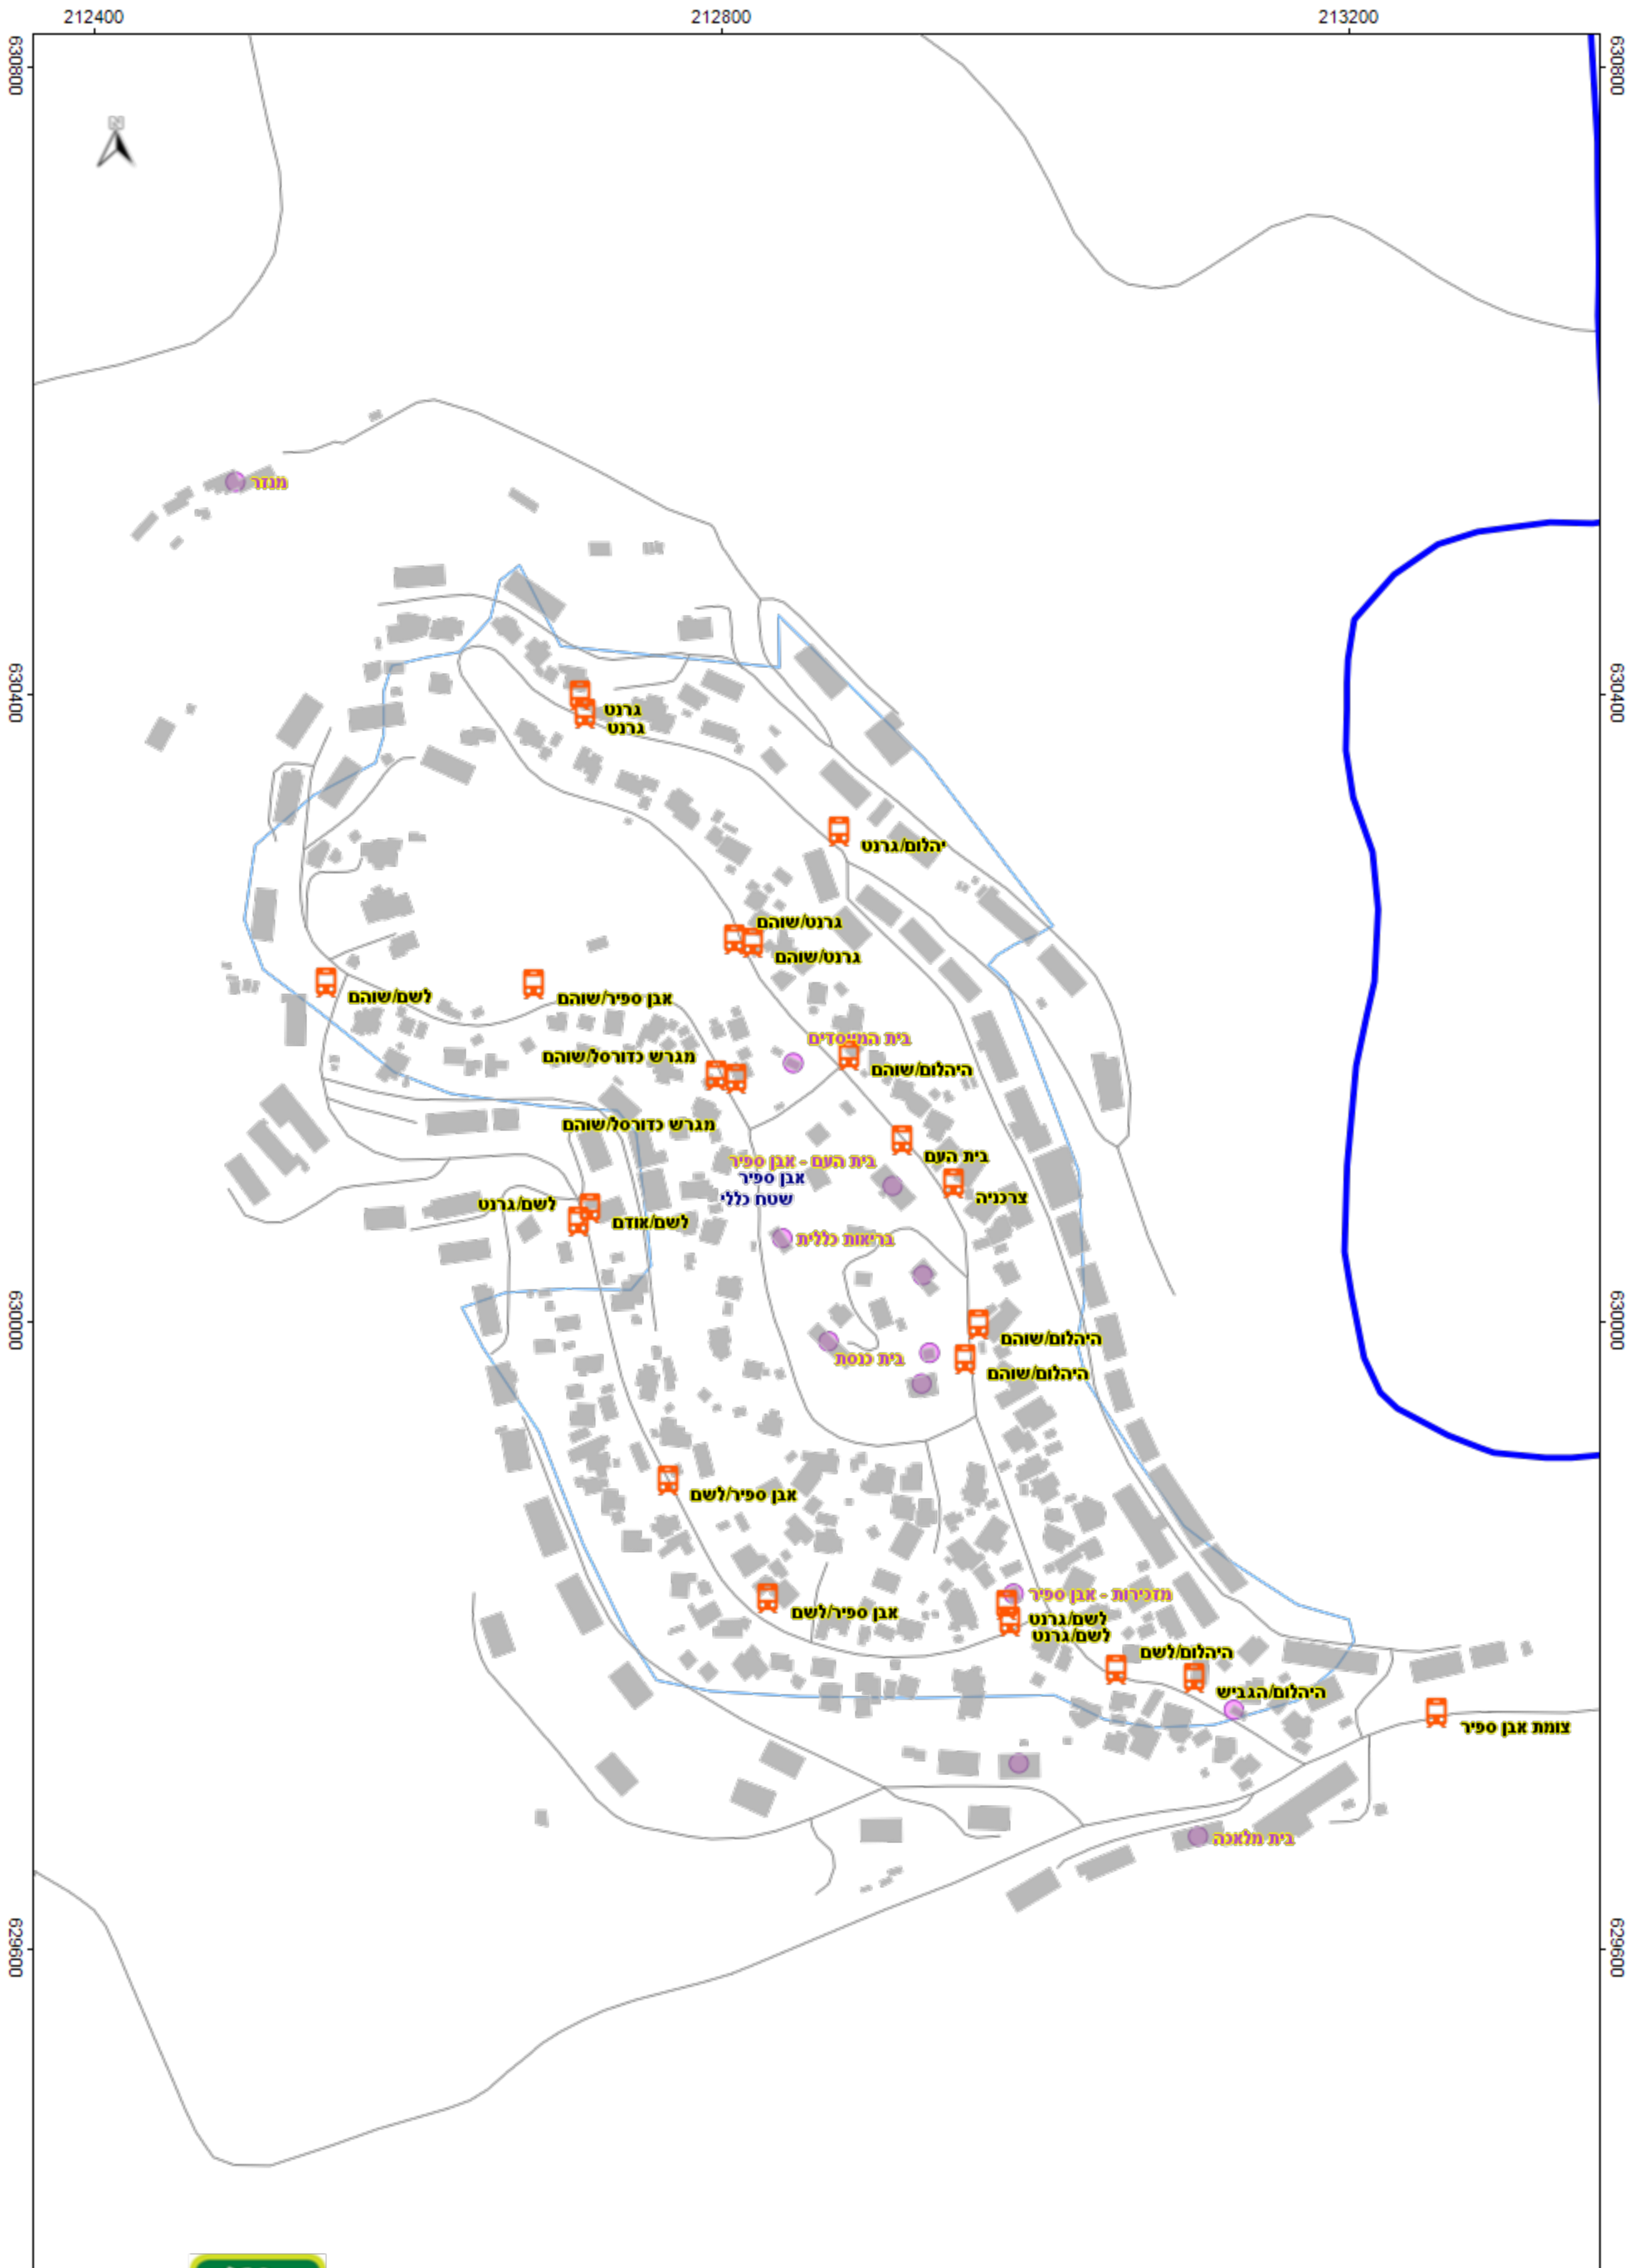

# אבן ספיר - תחנות אוטובוס

ק"מ 1:4000